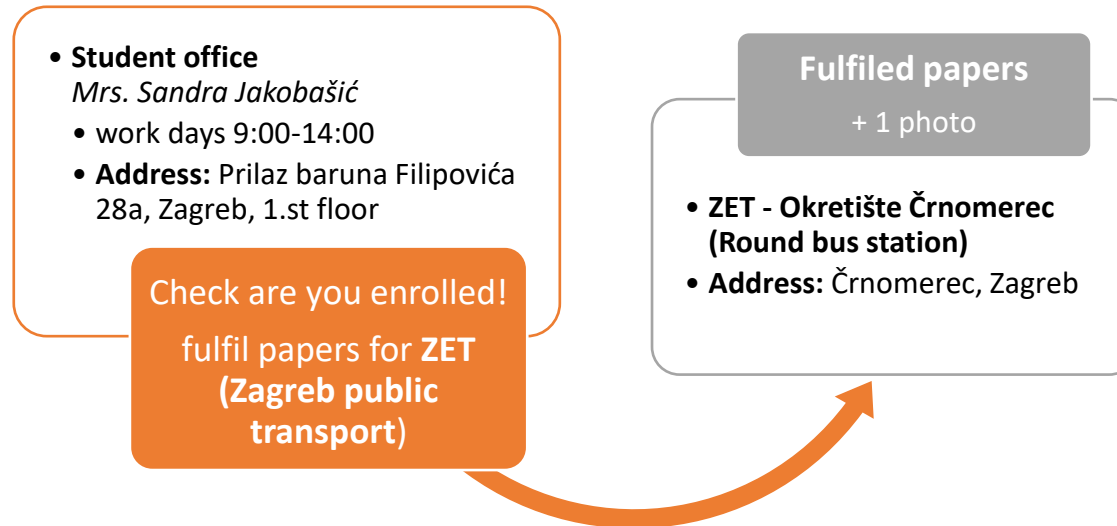

HOW TO GET ZET CARD?

Addresses:

1. **Student office:** [Prilaz baruna Filipovića 28a, Zagreb, 1.st floor](#)
2. **ZET – Okretište Črnomerec:** [Črnomerec, Zagreb](#)